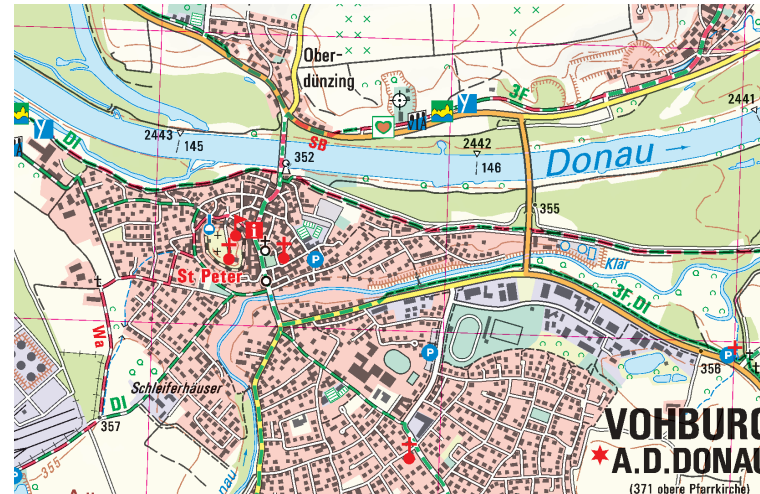

# ATK25-K11 Ingolstadt

Kösching, Wettsetten, Geisenfeld, Großmehring,  
Manching, Vohburg a.d.Donau

Ausgabe 2025

## Wanderwege aus diesem Kartenblatt

	Ostbayerischer Jakobsweg
	Laufstrecken in Ingolstadt
	Ilmdammweg / Rund um den Eichelberg
	Fortificationsring / Höllfeld-Runde
	Rundwege Badertaferl / Hügelgräber
	Rundwege Ilm und Münchsmünster / Wasserspiele
	Mettenbacher Tal-Rundweg / Zum Seligen Bauer

## Radwege aus diesem Kartenblatt

	Bayernnetz für Radler
	Ilmtalroute  / Donau-Altstuhl-Radweg
	Schambachtal-Radweg  / Hallertauer Hopfentour
	GeoRadweg Altmühlal, Route 1
	Donauradweg  / Paartalroute
	Via Raetica / WasserRadWege Oberbayern, Hopfenschleife
	Herzstück-Tour / Rundtour 10 im Naturpark Altmühlal