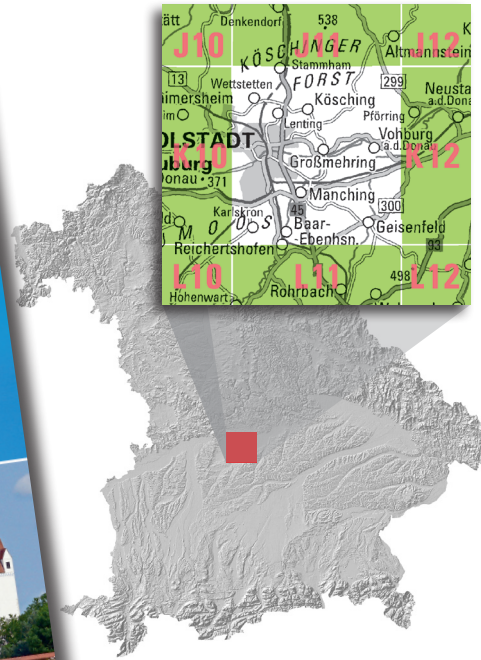

Amtliche Topographische Karte 1 : 25 000

# ATK25-K11 Ingolstadt

Kösching, Wettsetten, Geisenfeld, Großmehring,  
Manching, Vohburg a.d.Donau

Ausgabe 2025

## Wanderwege aus diesem Kartenblatt

	Ostbayerischer Jakobsweg
	Laufstrecken in Ingolstadt
	Ilmdammweg / Rund um den Eichelberg
	Fortificationsring / Höllfeld-Runde
	Rundwege Badertaferl / Hügelgräber
	Rundwege Ilm und Münchsmünster / Wasserspiele
	Mettenbacher Tal-Rundweg / Zum Seligen Bauer

## Radwege aus diesem Kartenblatt

	Bayernnetz für Radler
	Ilmtalroute  / Donau-Altstuhl-Radweg
	Schambachtal-Radweg  / Hallertauer Hopfentour
	GeoRadweg Altmühlal, Route 1
	Donauradweg  / Paartalroute
	Via Raetica / WasserRadWege Oberbayern, Hopfenschleife
	Herzstück-Tour / Rundtour 10 im Naturpark Altmühlal